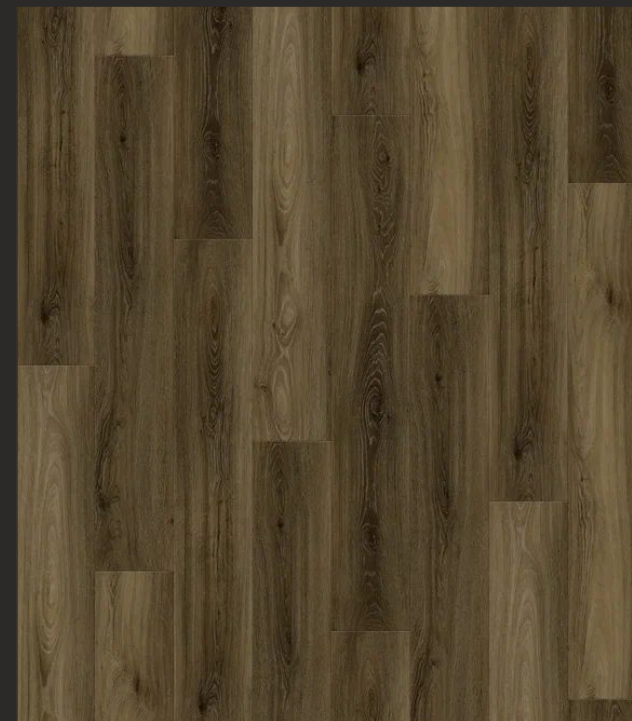

T1810 lentes

Декор с **True Grout** – это «псевдофаска», которая делит плитку пополам (только визуально).

Также, этот декор максимально приближен к мрамору – серые полосы с небольшим «серебром» и блеском, весь декор матовый. За счет этого создается эффект натурального камня.