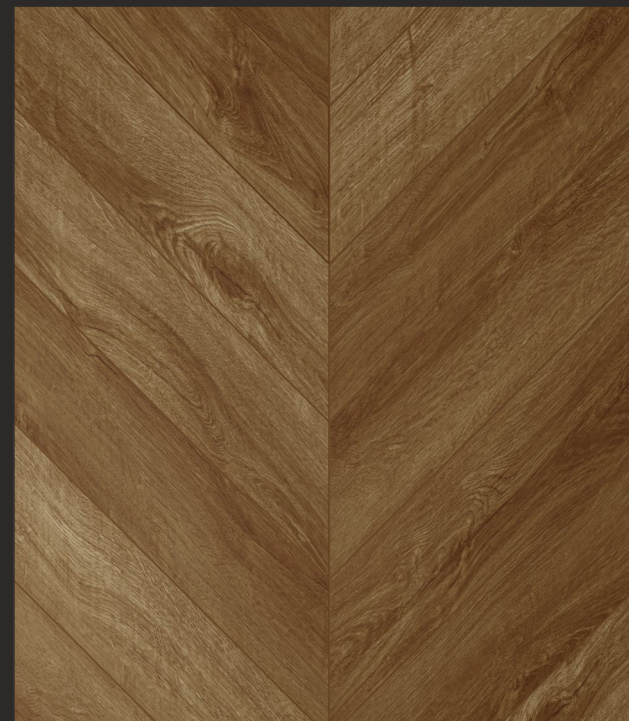

Коллекция SPC Chevron (625x125) 2,031м²

2253 Антарес
технология Purecoat

2764 Цефея